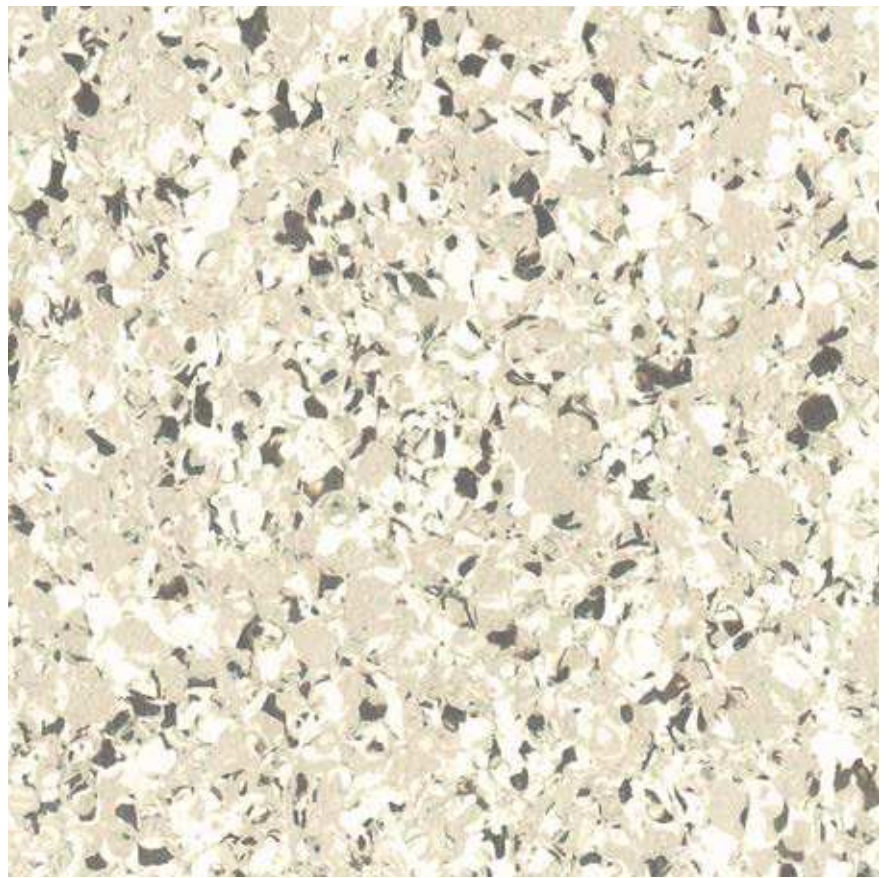

0265 - Maestrale

0264 - Ponente

0247 - Magma

0267 - Levante

GTI MAX

635 x 635 mm
25'' x 25''

0268 - Ermellino

B