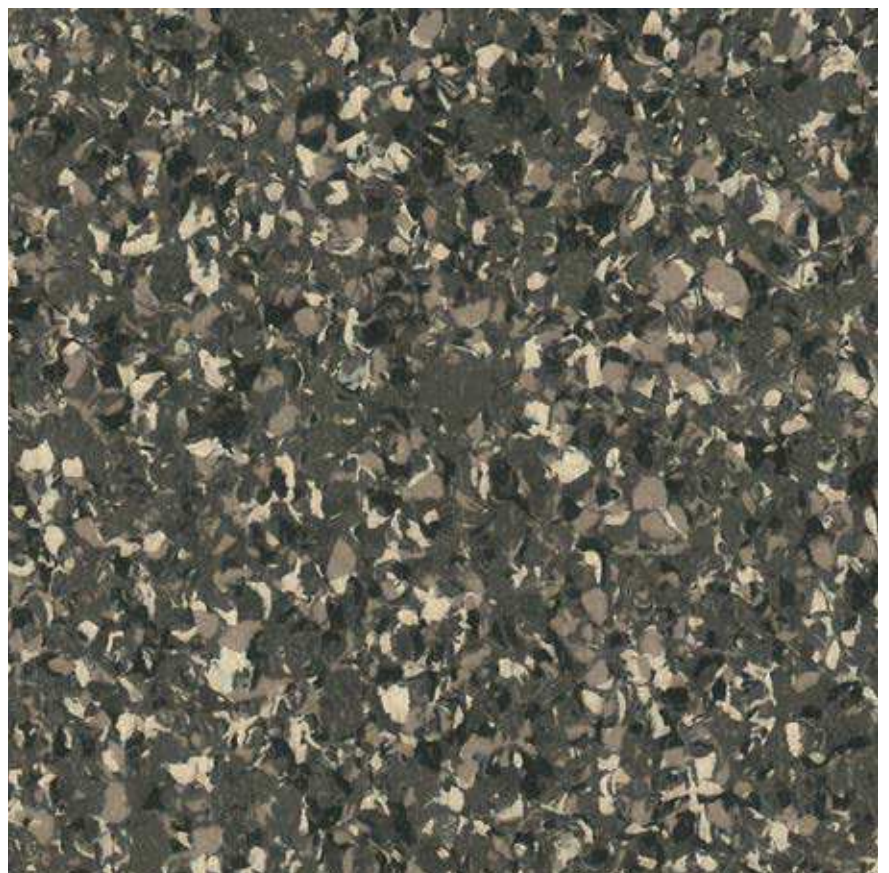

EPOXY / *RÉSINE* /
EPOXIDHARZ

▶ SUPER STRONG
& NO WELDING

▼ CERAMIC TILE / *CARRELAGE* /
KERAMISCHE FLIESEN

▼ VINYL FLOORING / *SOL COMPACT*
VINYL / KOMPAKTER VINYL-BODENBELAG

GTI MAX

635 x 635 mm
25'' x 25''

0255 - Saphir

0253 - Aluminium

0252 - Titanium

0249 - Carbon

1249 - Tramontana

R Rice emboss / *Grain de riz* /
"Reiskorn" Oberflächenprägung

B Concrete emboss / *Grain béton* /
"Beton" Oberflächenprägung

0266 - Peter