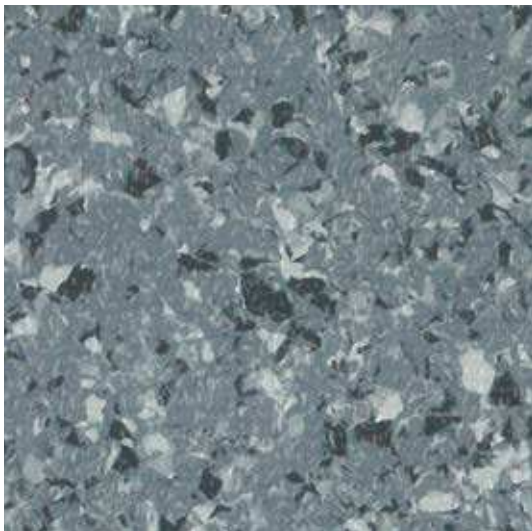

EPOXY / *RÉSINE* /
EPOXIDHARZ

▶ SUPER STRONG
& NO WELDING

▼ CERAMIC TILE / *CARRELAGE* /
KERAMISCHE FLIESEN

▼ VINYL FLOORING / *SOL COMPACT*
VINYL / KOMPAKTER VINYL-BODENBELAG

GTI MAX

635 x 635 mm
25'' x 25''

0255 - Saphir

0253 - Aluminium

0252 - Titanium

0249 - Carbon

1249 - Tramontana

R Rice emboss / *Grain de riz* /
"Reiskorn" Oberflächenprägung

B Concrete emboss / *Grain béton* /
"Beton" Oberflächenprägung

0266 - Peter