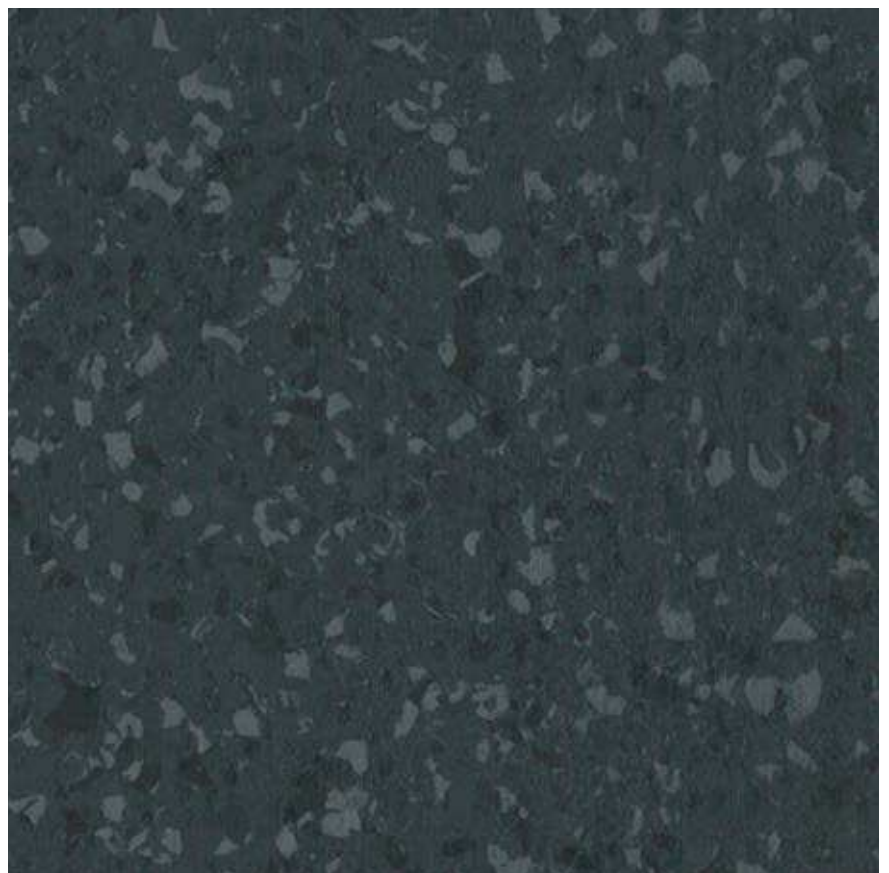

0265 - Maestrale

0264 - Ponente

0247 - Magma

0267 - Levante

GTI MAX

635 x 635 mm
25'' x 25''

0268 - Ermellino

B