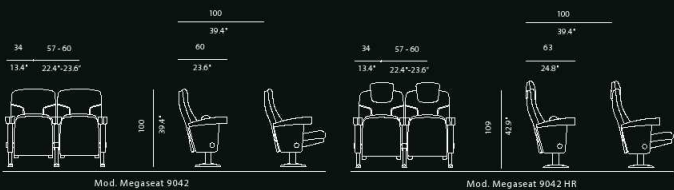

Arms + Cupholders

Shaw Theatres Lido
Singapore, Singapore

Megaseat 9106 Tip up

Arms + Cupholders

Megaseat 9042

Megaseat 9042

Megaseat 9042 Tip up + Cupholder

Armrest Upholstered Pad

JT Bioscopen
Eindhoven, The Netherlands

Top 5042

Top 5042 + Headrest option

Top 5042 Tip up + Cupholder

Armrest Soft Pad